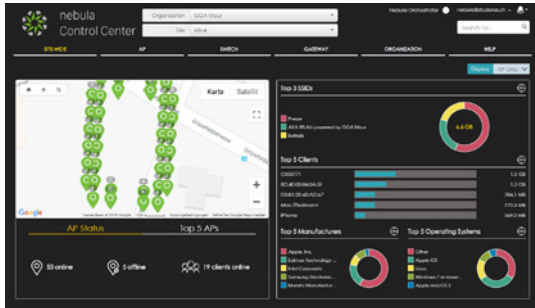

Produkte im Einsatz

Zyxel Nebula Control Center • Cloud-basiertes, zentrales Netzwerk-Management-System

- Cloud-basiertes Management mit einer zentralen Ansicht
- Implementierung ohne Eingriffe
- Verbesserte Konfigurierbarkeit und Analyse
- Management in Echtzeit mit Verlauf (History)