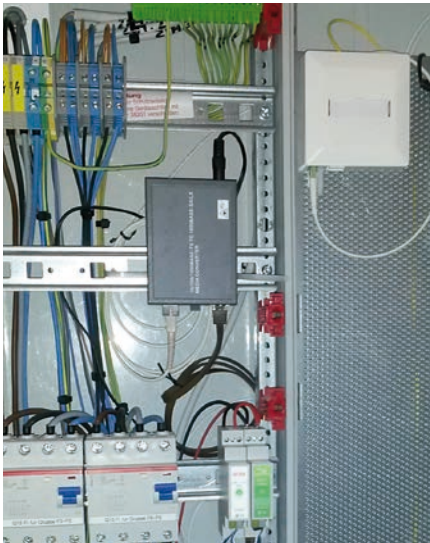

Ein Blick in den Technischrank der Wohnung

dem Converter wird das Medium Glas auf Kupfer konvertiert. Ausserdem sind die CVT-3512 managebar, bieten also neben VLAN-Funktionalität auch diverse Quality-of-Service-Features.

Die Zukunft ist heute

Die Themen Haussteuerung, Smart-Home und Fiber werden in Zukunft eine immer grössere Rolle spielen. Die Netzwerkinfrastruktur mit zuverlässigen Komponenten sorgt dabei für eine stabile und verlässliche Basis. Planen auch Sie ein ähnliches Projekt? Zögern Sie nicht und kommen Sie auf uns zu. ■

PRODUKTE IM EINSATZ

CTS CVT-3512 SC

Fiber-Converter für FTTH

- Eingang 1000Base-BX (10/100/1000 Mbit SFP; Fiber) zum Anschluss an FTTH-Buchse
- Ausgang 1000Base-T (10/100/1000 Mbit Fast Ethernet; Kupfer) zum Anschluss an Ethernet-WAN-Port

ZyXEL MGS3600-24F

Managed Switch für Fiber-Umgebung

- Ready für IPv6
- Ethernet-Ports mit Gigabit-Durchsatz