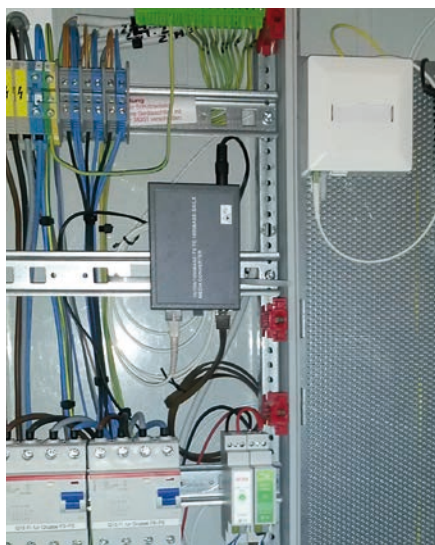

Un coup d'œil dans l'armoire technique de l'appartement

ont été équipés d'un convertisseur média CVT-3512 SC. Avec le convertisseur il est possible de convertir la fibre de verre en cuivre. En outre, les CVT-3512 sont administrables, donc ils offrent non seulement une fonctionnalité VLAN, mais aussi des fonctions QoS.

Le futur, c'est aujourd'hui

Les thèmes de domotique, de Smart Home et de fibre optique sont de plus en plus importants. L'infrastructure réseau avec des composants fiables y assurent une base stable et éprouvée. Planifiez-vous un projet similaire ? N'hésitez pas à nous contacter ! ■

PRODUITS UTILISÉS

CTS CVT-3512 SC

Convertisseur fibre pour FTTH

- Entrée 1000Base-BX (10/100/1000 Mbit SFP; fibre) pour raccordement sur une prise FTTH
- Sortie 1000Base-T (10/100/1000 Mbit Fast Ethernet; cuivre) pour raccordement sur un port Ethernet WAN

ZyXEL MGS3600-24F

Switch administrable pour environnement fibre

- Prêt pour IPv6
- Ports Ethernet pour un débit Gigabit